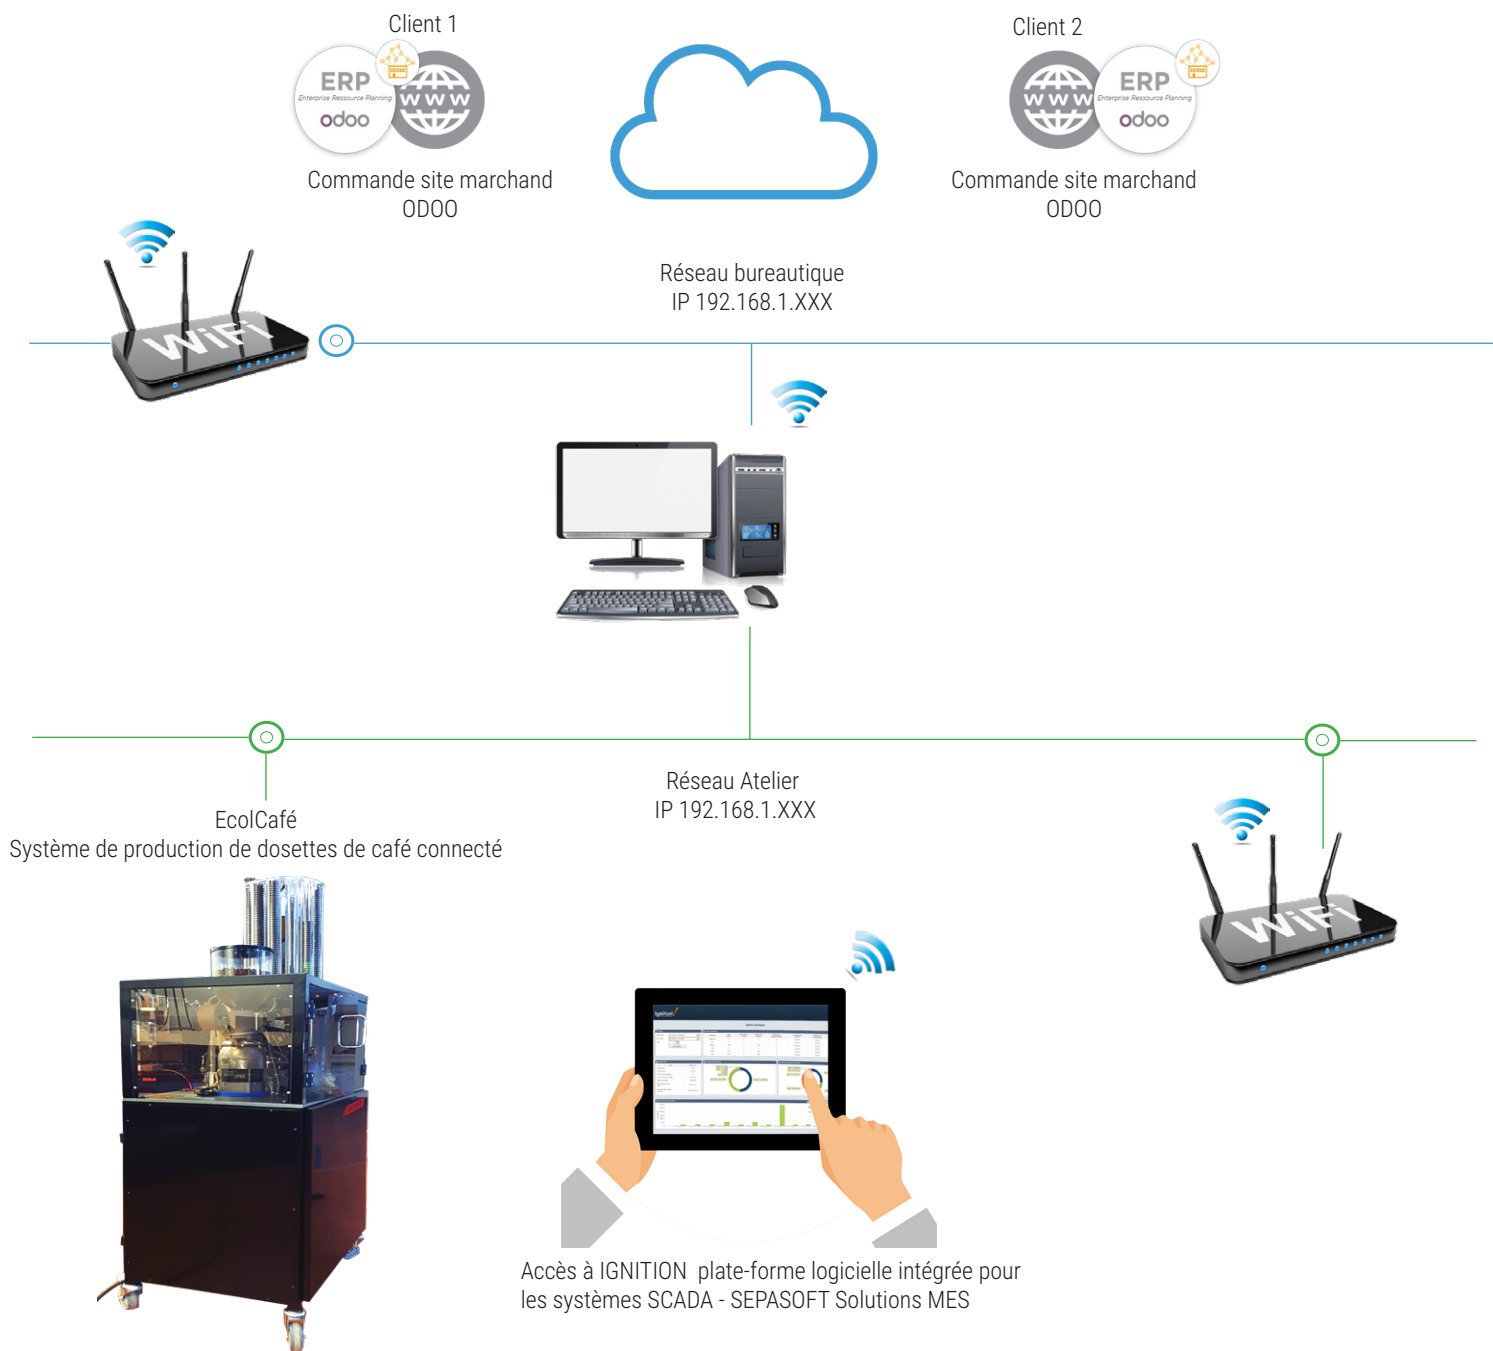

AVANTAGES

- Solution simple et conviviale.
- Adaptée aux différents programmes de la filière.
- Adaptée au niveau des élèves.
- Reconfiguration et redémarrage en 3 clics.

Principes de l'Industrie 4.0 :

- Transparence de l'information
- Interconnexions
- Décentralisation des décisions
- Assistanes techniques