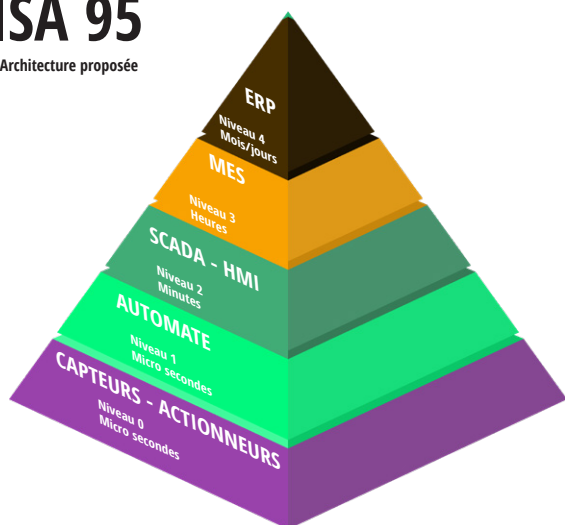

## EcolCafé

### ISA 95

Architecture proposée

### Pack gestion de commandes et production de dosettes de café

La 4ème révolution industrielle, après la mécanisation, la production de masse au 19e siècle et l'automatisation de la production au 20ème siècle, se caractérise par l'intégration des technologies numériques dans les processus de fabrication.

L'ISA95 permet d'appréhender de façon plus simple et intelligible les problèmes associés au contrôle de la production, en proposant un modèle standard d'organisation des données permettant d'exprimer et de structurer l'ensemble des besoins de gestion de production, incluant la maintenance, la qualité et la logistique interne.